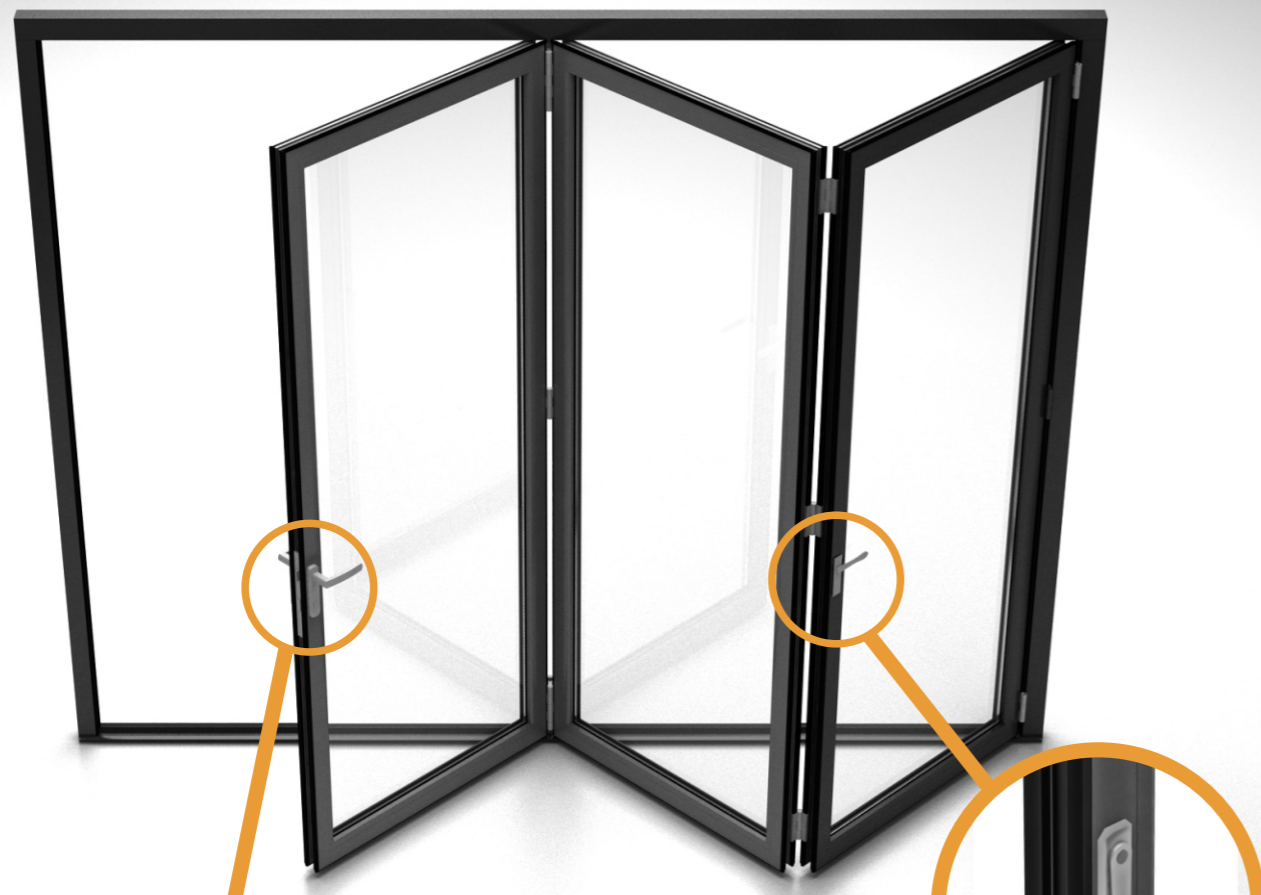

discovering space Hg73

Варианты открывания

Вариант 1