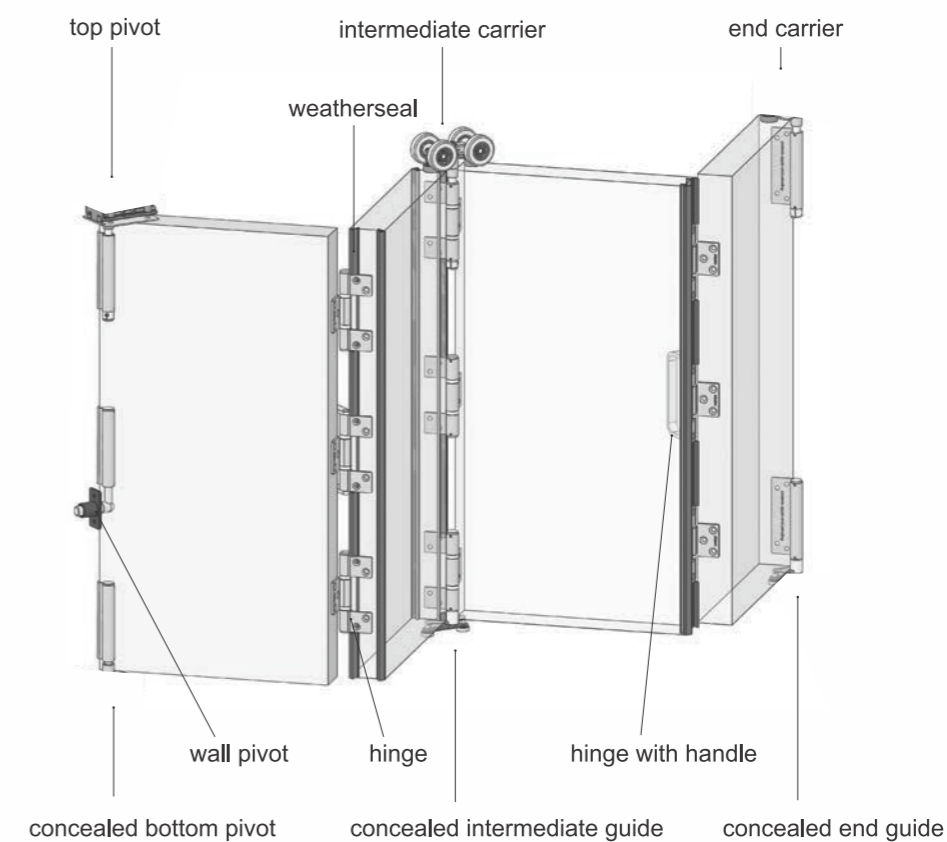

Carriers

1. four 1 1/2" x 7/16" carrier wheels with packed ball bearings
   - two 7/8" x 11/32" stabilizing wheels
2. patented carrier pin locking system allowing for easy vertical adjustment of 7/16"