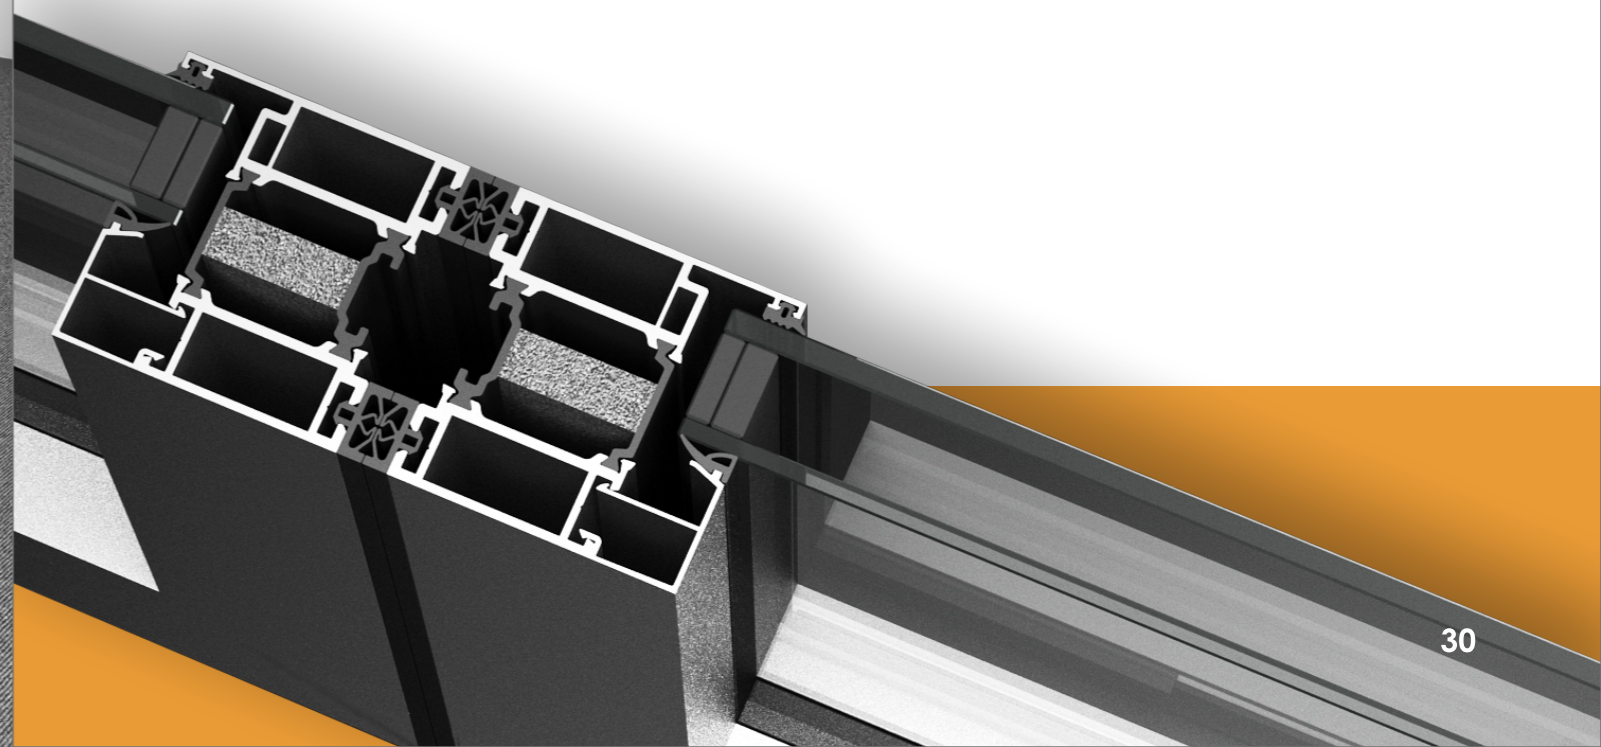

Система гармошка  
OverDisk HG73

Система гармошка  
OverDisk HG73

Открывая пространство  
**discovering space** Hg73

Система представляет собой стеклянные панели, которые связаны между собой петлями. Открываясь, панели поворачиваются в осях петель, тем самым образуя так называемую "гармошку".

Раздвижная система "Гармошка" больше всего подойдет для установки на террасах, балконах, в загородных домах и коттеджах, а также для открытых уличных зон кафе и ресторанов. Все элементы конструкции плавно сдвигаются в разные стороны, оставляя полностью открытым проем.