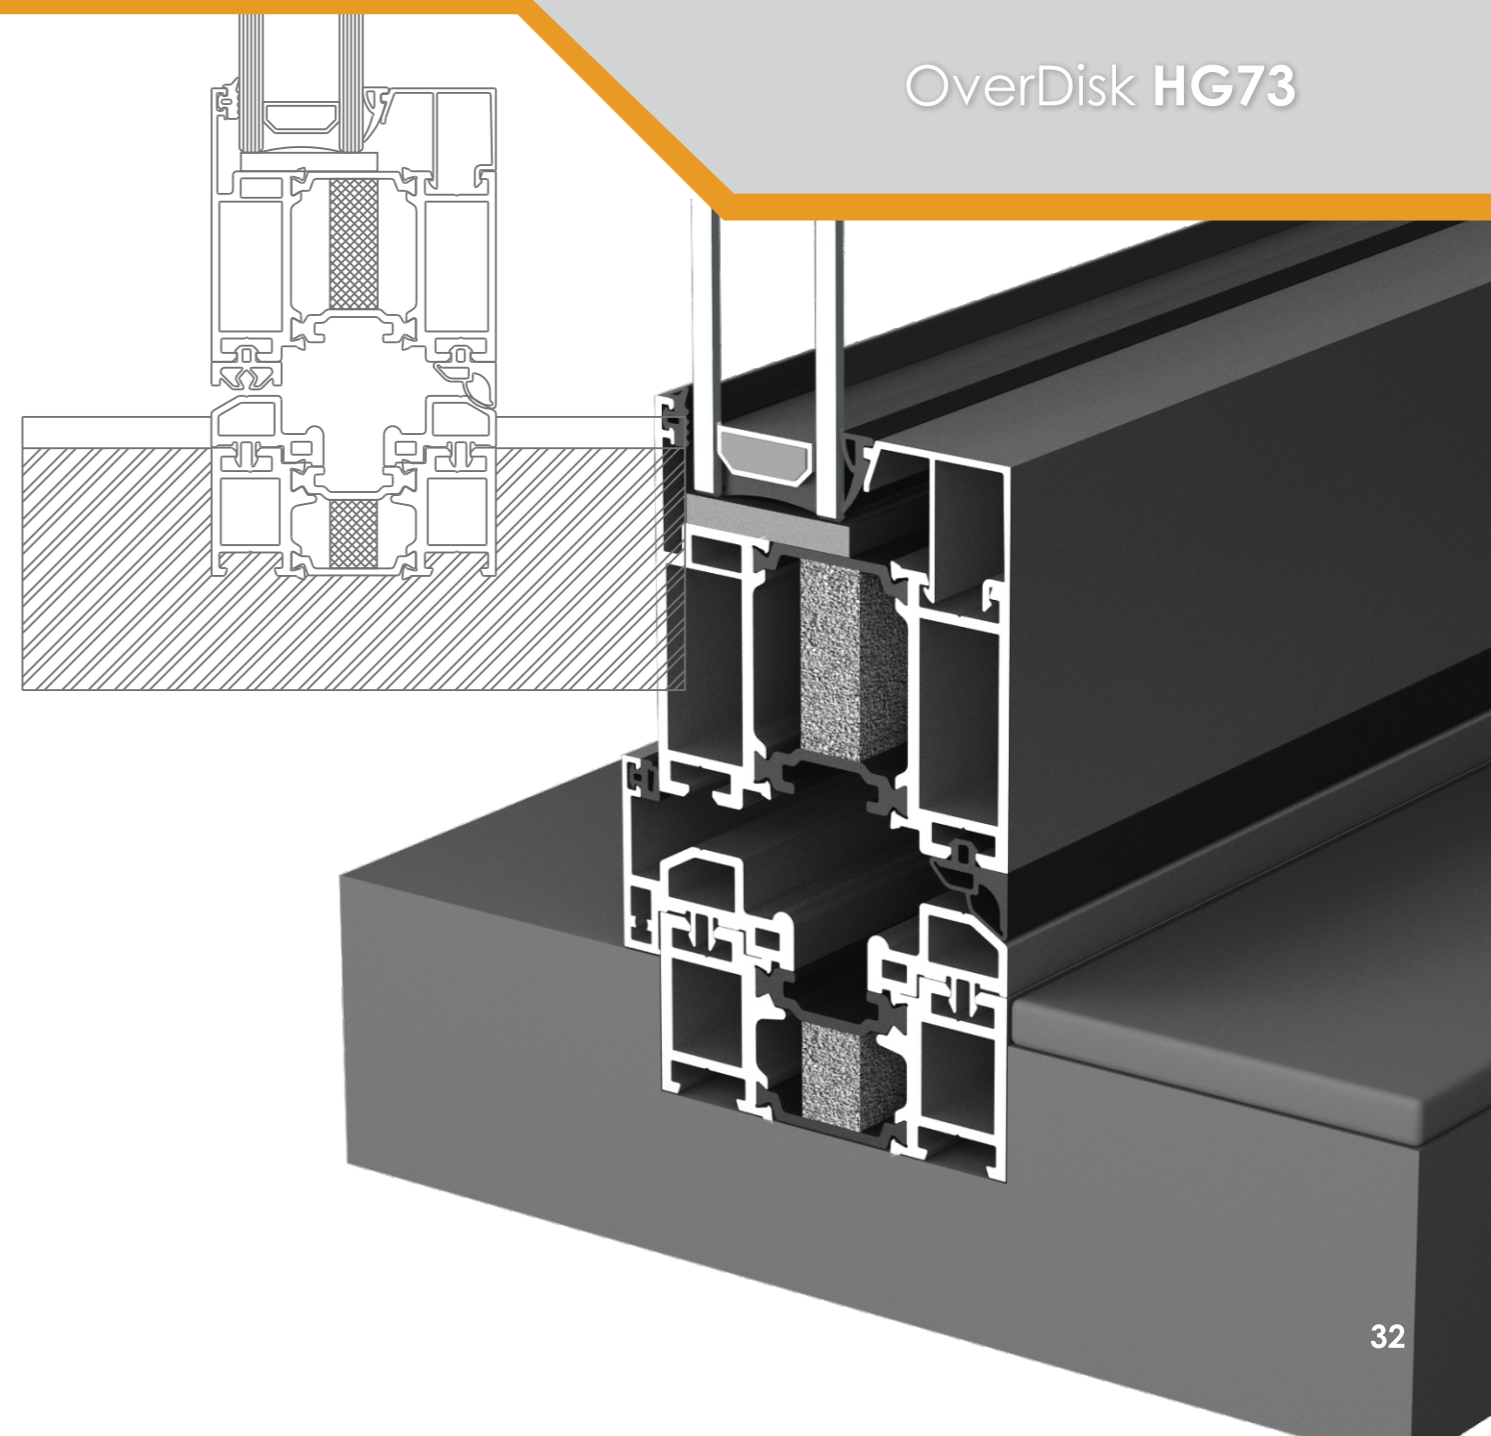

ПРЕИМУЩЕСТВА АЛЮМИНИЕВЫХ ГАРМОШЕК

Параллельно-складные порталы отвечают всем требованиям по теплосбережению и звукоизоляции, благодаря качественным уплотнителям. Помимо плотного прилегания створок к раме, алюминиевые двери имеют ряд преимуществ:

- Остекление больших проемов без использования перегородок и импостов;
- Освобождение большого свободного пространства при складывании конструкции;
- Простое управление, не требующее усилий при открывании даже детьми;
- Низкий порог, через который удобно перешагивать пожилым людям и инвалидам;
- Алюминиевый профиль, используемый при производстве, отличается долговечностью, износостойкостью, устойчивостью к перепадам температур;
- Высокая светопропускная способность, благодаря небольшой толщине рамы;
- Надежная фурнитура обеспечивает практически бесшумное открывание;
- Безопасность использования и экологичность изделий;
- Возможность комбинирования с другими типами конструкций.
- Профиль может быть покрашен в любой цвет линейки RAL, что позволит решить любые дизайнерские задачи и вписать дверную конструкцию в единый стиль интерьера и экстерьера здания.